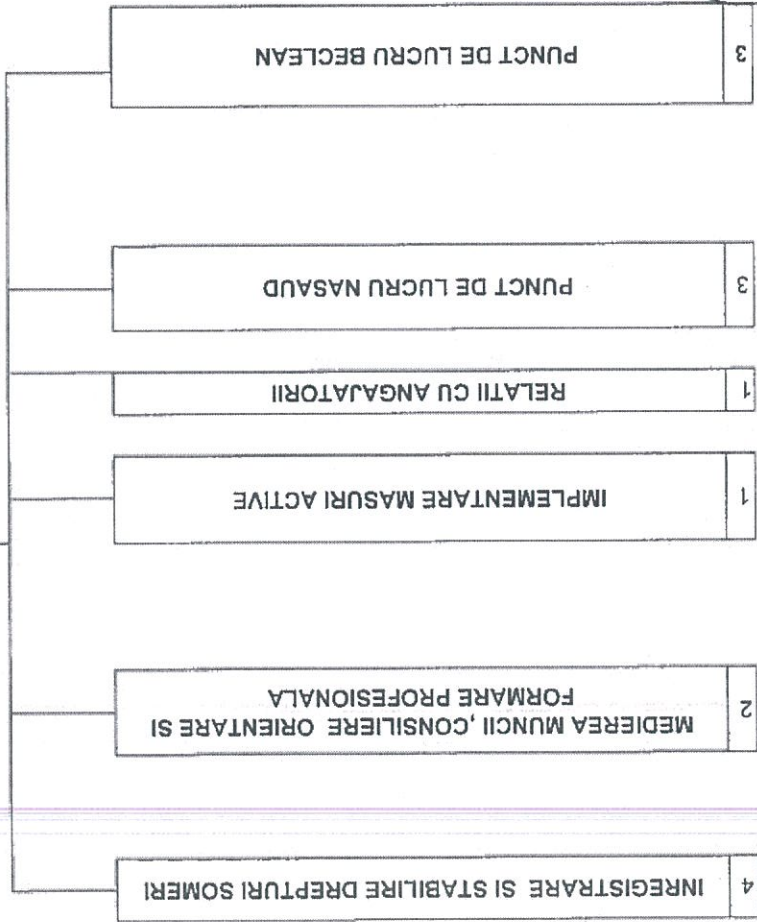

Agentia Locala BISTRITA

SEF SERVICIU AGENTIA LOCALA*	1
	15

DIRECTOR EXECUTIV
Otilia RAPAN

*1) Conduc de sef serviciu