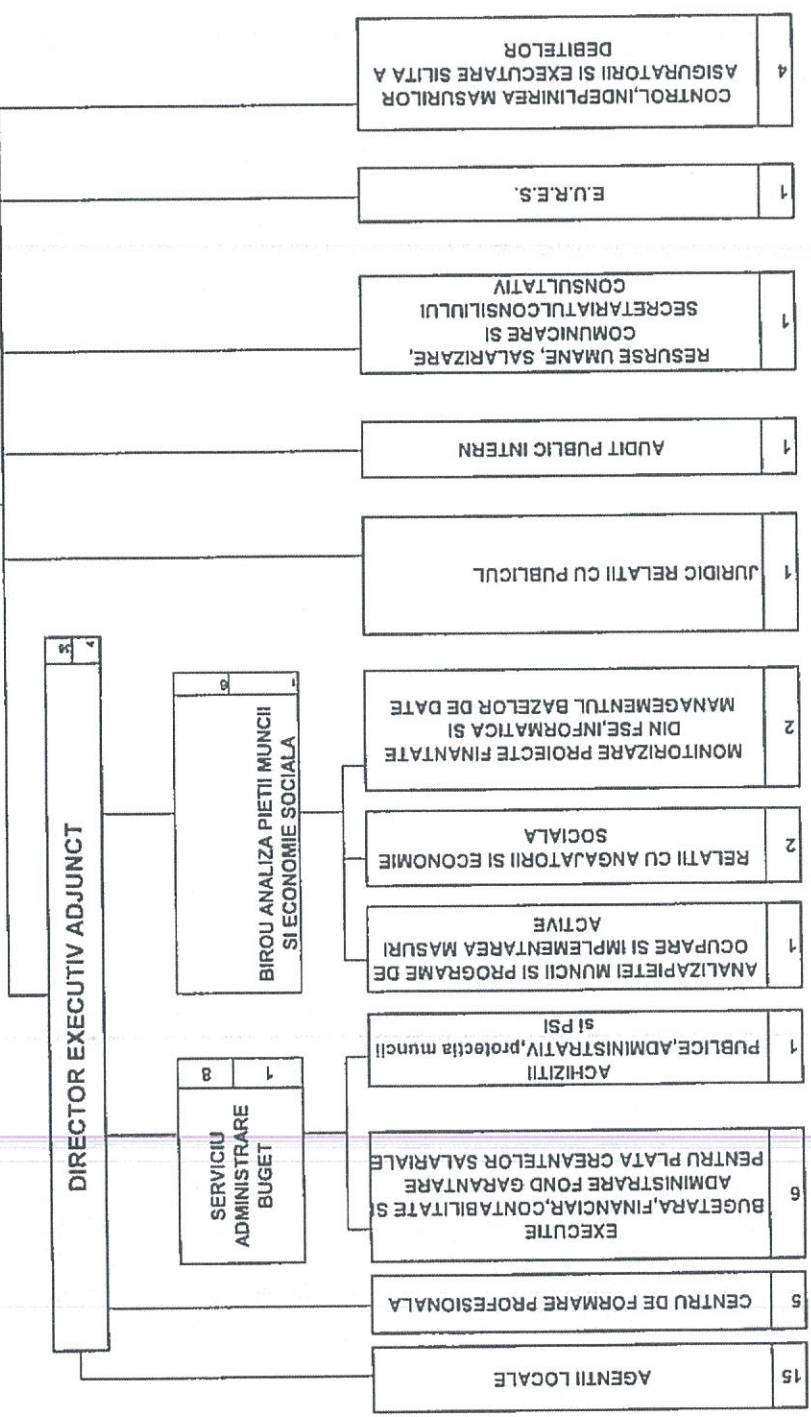

Proiect pentru Ord. Încadrării în FOEM nr. 338/2017

**CONSILIUL CONSULTATIV**

Numarul maxim de posturi = 44  
din care contractuali: 0  
Total functii publice de conducere:  
Director executiv: 1  
Director executiv adjuncți: 1  
Sef serviciu: 2  
Sef birou: 1